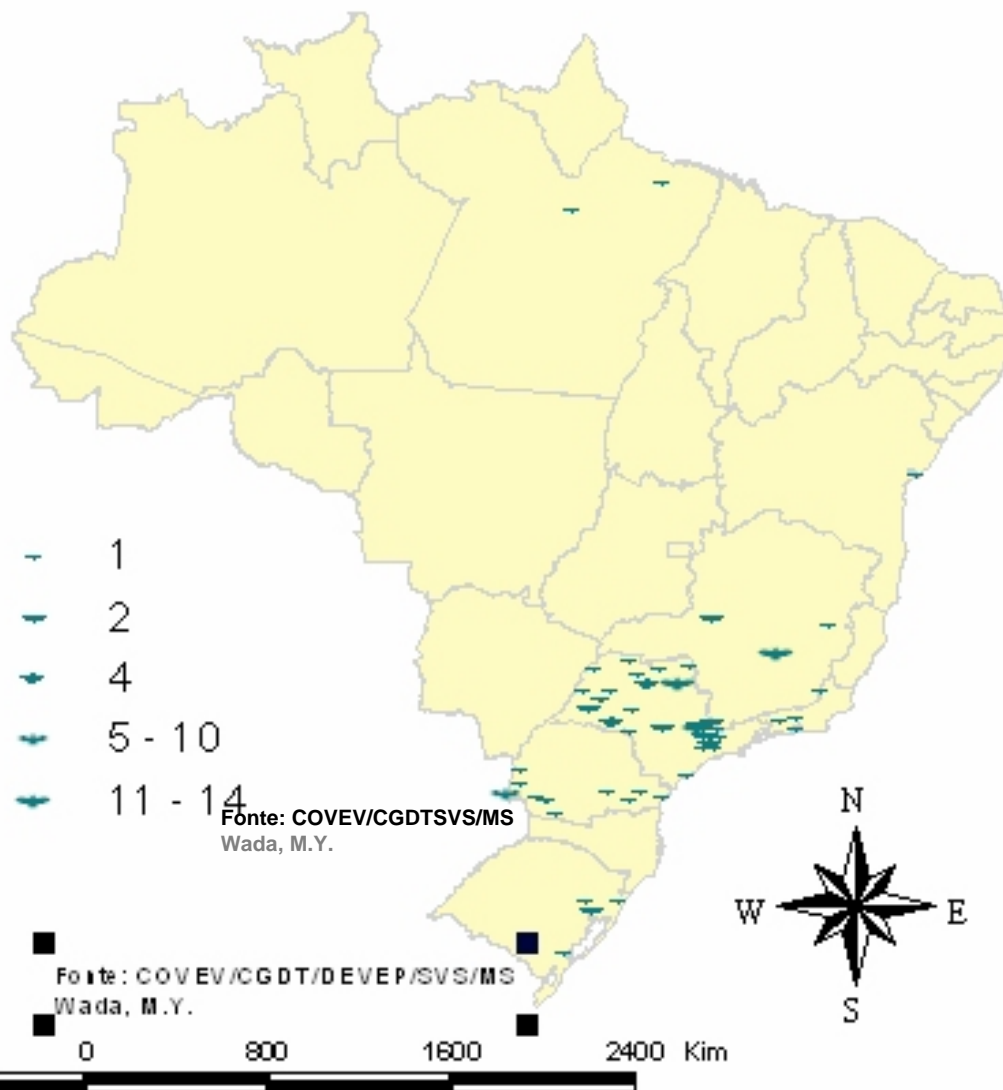

Raiva Equina no Brasil, 2007

Estado	E
Rondônia	2
Acre	-
Amazonas	-
Roraima	-
Pará	15
Amapá	-
Tocantins	1
Norte	18
Maranhão	-
Piauí	-
Ceará	1
R. G. do Norte	-
Paraíba	-
Pernambuco	1
Alagoas	-
Sergipe	2
Bahia	7
Nordeste	11
Minas Gerais	12
Espirito Santo	3
Rio de Janeiro	13
São Paulo	12
Sudeste	40
Paraná	22
S. Catarina	-
R. G. do Sul	-
Sul	22
M. Grosso	5
M. G. do Sul	-
Goiás	8
D. Federal	-
Centro-Oeste	13
Brasil	104

Raiva Outros Animais de Produção no Brasil, 2007

Estado	O
Rondônia	-
Acre	-
Amazonas	-
Roraima	-
Pará	1
Amapá	-
Tocantins	2
Norte	3
Maranhão	-
Piauí	1
Ceará	3
R. G. do Norte	-
Paraíba	-
Pernambuco	2
Alagoas	-
Sergipe	1
Bahia	3
Nordeste	10
Minas Gerais	-
Espirito Santo	-
Rio de Janeiro	1
São Paulo	-
Sudeste	1
Paraná	2
S. Catarina	-
R. G. do Sul	-
Sul	2
M. Grosso	-
M. G. do Sul	-
Goiás	-
D. Federal	-
Centro-Oeste	-
Brasil	16

800 0 800 1600 2400 Km

Raiva Morcego Hematófago no Brasil, 2007

Fonte: COVEV/CGDTSVS/MS
Wada, M.Y.

Estado	MH
Rondônia	-
Acre	-
Amazonas	-
Roraima	-
Pará	2
Amapá	-
Tocantins	1
Norte	3
Maranhão	1
Piauí	1
Ceará	2
R.G.do Norte	-
Paraíba	-
Pernambuco	1
Alagoas	-
Sergipe	-
Bahia	2
Nordeste	7
Minas Gerais	4
Espirito Santo	2
Rio de Janeiro	3
São Paulo	-
Sudeste	9
Paraná	7
S.Catarina	-
R.G.do Sul	-
Sul	7
M.Grosso	-
M.G.do Sul	-
Goiás	1
D. Federal	-
Centro-Oeste	1
Brasil	27

800 0 800 1600 2400 Km

Raiva Morcego não Hematófago no Brasil, 2007

Estado	MnH
Rondônia	-
Acre	-
Amazonas	-
Roraima	-
Pará	2
Amapá	-
Tocantins	-
Norte	2
Maranhão	-
Piauí	-
Ceará	-
R.G.do Norte	-
Paraíba	-
Pernambuco	-
Alagoas	-
Sergipe	-
Bahia	1
Nordeste	1
Minas Gerais	18
Espirito Santo	-
Rio de Janeiro	4
São Paulo	62
Sudeste	84
Paraná	15
S.Catarina	-
R.G.do Sul	5
Sul	20
M.Grosso	-
M.G.do Sul	-
Goiás	-
D. Federal	-
Centro-Oeste	-
Brasil	107