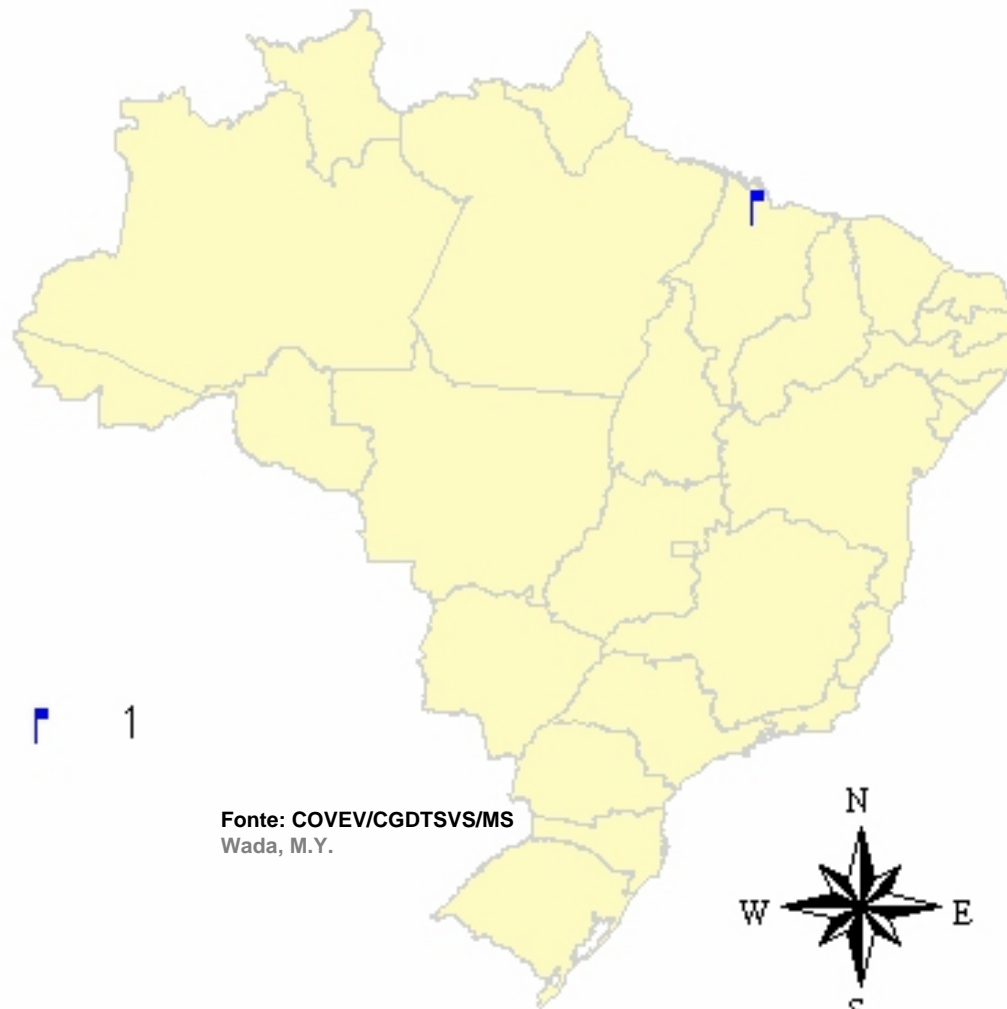

Raiva Equina no Brasil, 2007

Estado	E
Rondônia	2
Acre	-
Amazonas	-
Roraima	-
Pará	15
Amapá	-
Tocantins	1
Norte	18
Maranhão	-
Piauí	-
Ceará	1
R. G. do Norte	-
Paraíba	-
Pernambuco	1
Alagoas	-
Sergipe	2
Bahia	7
Nordeste	11
Minas Gerais	12
Espirito Santo	3
Rio de Janeiro	13
São Paulo	12
Sudeste	40
Paraná	22
S. Catarina	-
R. G. do Sul	-
Sul	22
M. Grosso	5
M. G. do Sul	-
Goiás	8
D. Federal	-
Centro-Oeste	13
Brasil	104

Raiva Primata não Humano no Brasil, 2007

Estado	Mc
Rondônia	-
Acre	-
Amazonas	-
Roraima	-
Pará	-
Amapá	-
Tocantins	-
Norte	-
Maranhão	-
Piauí	-
Ceará	5
R. G. do Norte	-
Paraíba	-
Pernambuco	-
Alagoas	-
Sergipe	-
Bahia	-
Nordeste	5
Minas Gerais	-
Espirito Santo	-
Rio de Janeiro	-
São Paulo	-
Sudeste	-
Paraná	-
S. Catarina	-
R. G. do Sul	-
Sul	-
M. Grosso	-
M. G. do Sul	-
Goiás	-
D. Federal	-
Centro-Oeste	-
Brasil	5

800 0 800 1600 2400 Km

Raiva Canídeos Silvestres no Brasil, 2007

Fonte: COVEV/CGDTSVS/MS
Wada, M.Y.

Estado	R
Rondônia	-
Acre	-
Amazonas	-
Roraima	-
Pará	-
Amapá	-
Tocantins	-
Norte	-
Maranhão	1
Piauí	4
Ceará	12
R. G. do Norte	5
Paraíba	1
Pernambuco	13
Alagoas	-
Sergipe	1
Bahia	8
Nordeste	45
Minas Gerais	-
Espirito Santo	-
Rio de Janeiro	-
São Paulo	-
Sudeste	-
Paraná	-
S. Catarina	-
R. G. do Sul	-
Sul	-
M. Grosso	-
M. G. do Sul	-
Goiás	-
D. Federal	-
Centro-Oeste	-
Brasil	45

800 0 800 1600 2400 Km

Raiva Humana no Brasil, 2007

Fonte: COVEV/CGDTSVS/MS
Wada, M.Y.

Estado	H
Rondônia	-
Acre	-
Amazonas	-
Roraima	-
Pará	-
Amapá	-
Tocantins	-
Norte	-
Maranhão	1
Piauí	-
Ceará	-
R. G. do Norte	-
Paraíba	-
Pernambuco	-
Alagoas	-
Sergipe	-
Bahia	-
Nordeste	1
Minas Gerais	-
Espirito Santo	-
Rio de Janeiro	-
São Paulo	-
Sudeste	-
Paraná	-
S. Catarina	-
R. G. do Sul	-
Sul	-
M. Grosso	-
M. G. do Sul	-
Goiás	-
D. Federal	-
Centro-Oeste	-
Brasil	1