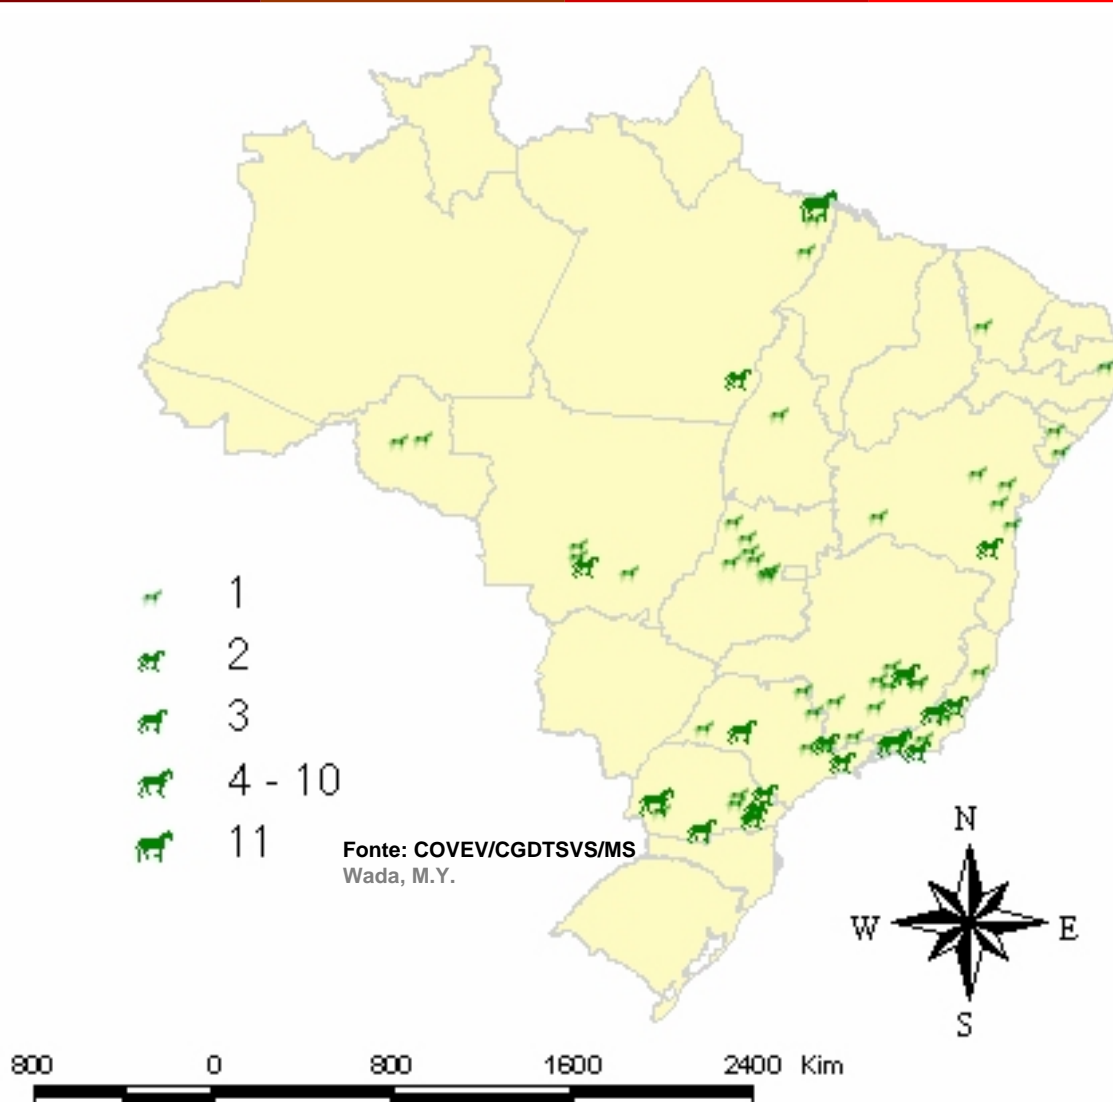

Raiva Animal no Brasil, 2007

Marcelo Yoshito Wada
COVEV/CGDT/DEVEP/SVS/MS

Dados parciais, notificados até 18/04/2008

Secretaria de
Vigilância em Saúde

Raiva Canina no Brasil, 2007

Estado	C
Rondônia	1
Acre	-
Amazonas	-
Roraima	-
Pará	37
Amapá	-
Tocantins	1
Norte	39
Maranhão	7
Piauí	-
Ceará	1
R. G. do Norte	3
Paraíba	3
Pernambuco	16
Alagoas	2
Sergipe	-
Bahia	3
Nordeste	35
Minas Gerais	1
Espirito Santo	-
Rio de Janeiro	-
São Paulo	-
Sudeste	1
Paraná	-
S. Catarina	-
R. G. do Sul	1
Sul	1
M. Grosso	2
M. G. do Sul	3
Goiás	-
D. Federal	-
Centro-Oeste	5
Brasil	81

Raiva Felina no Brasil, 2007

Fonte: COVEV/CGDTSVS/MS
Wada, M.Y.

Estado	G
Rondônia	-
Acre	-
Amazonas	-
Roraima	-
Pará	-
Amapá	-
Tocantins	-
Norte	-
Maranhão	-
Piauí	-
Ceará	-
R. G. do Norte	-
Paraíba	1
Pernambuco	2
Alagoas	-
Sergipe	-
Bahia	-
Nordeste	3
Minas Gerais	-
Espirito Santo	1
Rio de Janeiro	-
São Paulo	-
Sudeste	1
Paraná	-
S. Catarina	-
R. G. do Sul	-
Sul	-
M. Grosso	-
M. G. do Sul	-
Goiás	-
D. Federal	-
Centro-Oeste	-
Brasil	4

Raiva Bovina no Brasil, 2007

Estado	B
Rondônia	9
Acre	1
Amazonas	-
Roraima	-
Pará	44
Amapá	-
Tocantins	32
Norte	86
Maranhão	15
Piauí	1
Ceará	8
R. G. do Norte	11
Paraíba	-
Pernambuco	39
Alagoas	1
Sergipe	22
Bahia	56
Nordeste	153
Minas Gerais	176
Espirito Santo	37
Rio de Janeiro	52
São Paulo	38
Sudeste	303
Paraná	195
S. Catarina	33
R. G. do Sul	13
Sul	241
M. Grosso	68
M. G. do Sul	-
Goiás	54
D. Federal	-
Centro-Oeste	122
Brasil	905

Raiva Equina no Brasil, 2007

Estado	E
Rondônia	2
Acre	-
Amazonas	-
Roraima	-
Pará	15
Amapá	-
Tocantins	1
Norte	18
Maranhão	-
Piauí	-
Ceará	1
R. G. do Norte	-
Paraíba	-
Pernambuco	1
Alagoas	-
Sergipe	2
Bahia	7
Nordeste	11
Minas Gerais	12
Espirito Santo	3
Rio de Janeiro	13
São Paulo	12
Sudeste	40
Paraná	22
S. Catarina	-
R. G. do Sul	-
Sul	22
M. Grosso	5
M. G. do Sul	-
Goiás	8
D. Federal	-
Centro-Oeste	13
Brasil	104