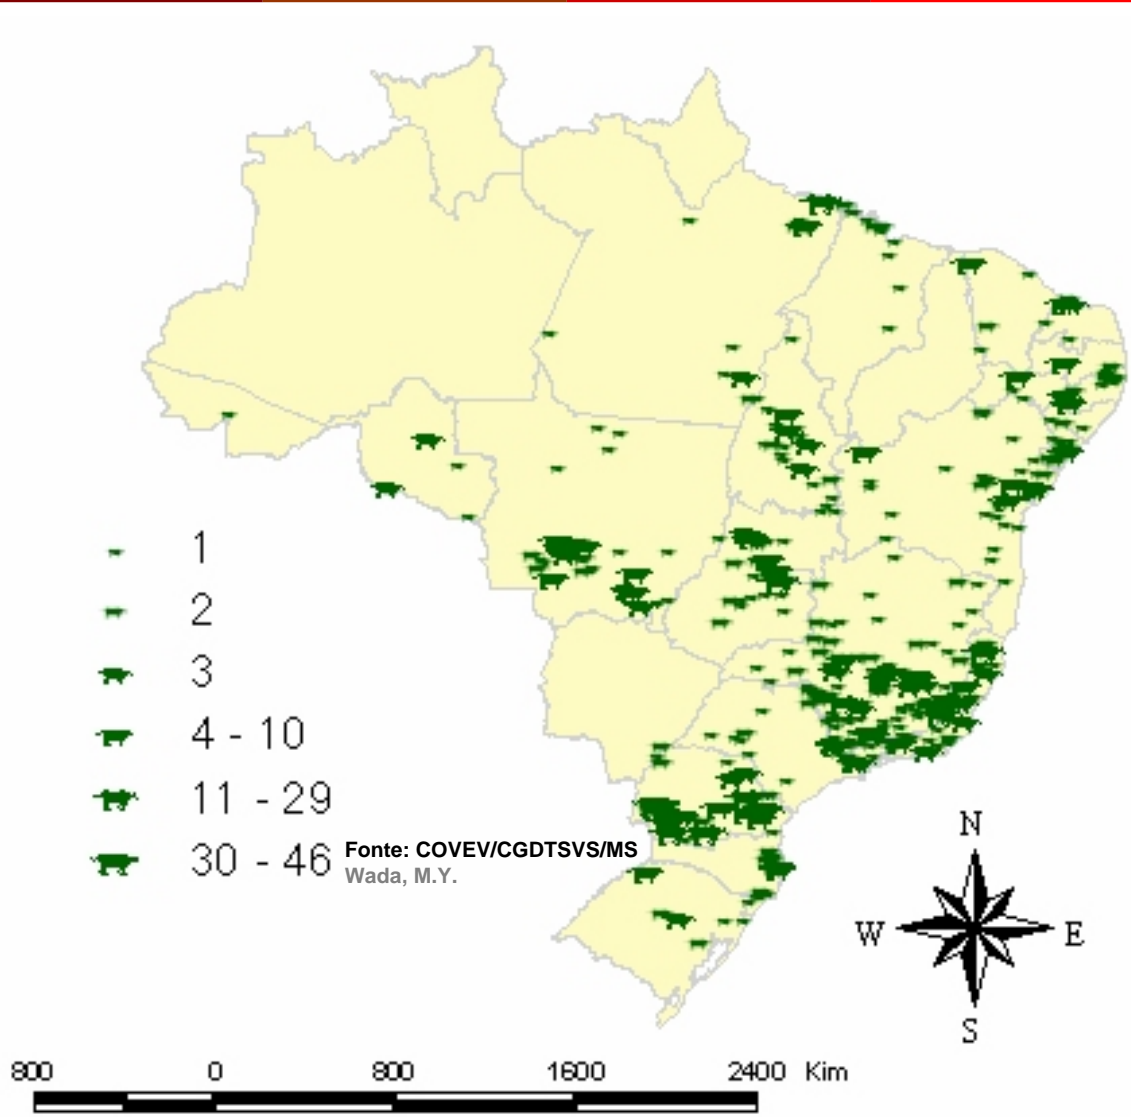

Raiva Animal no Brasil, 2007

Marcelo Yoshito Wada
COVEV/CGDT/DEVEP/SVS/MS

Dados parciais, notificados até 18/04/2008

Secretaria de
Vigilância em Saúde

Raiva Canina no Brasil, 2007

Estado	C
Rondônia	1
Acre	-
Amazonas	-
Roraima	-
Pará	37
Amapá	-
Tocantins	1
Norte	39
Maranhão	7
Piauí	-
Ceará	1
R. G. do Norte	3
Paraíba	3
Pernambuco	16
Alagoas	2
Sergipe	-
Bahia	3
Nordeste	35
Minas Gerais	1
Espirito Santo	-
Rio de Janeiro	-
São Paulo	-
Sudeste	1
Paraná	-
S. Catarina	-
R. G. do Sul	1
Sul	1
M. Grosso	2
M. G. do Sul	3
Goiás	-
D. Federal	-
Centro-Oeste	5
Brasil	81

Raiva Felina no Brasil, 2007

Fonte: COVEV/CGDTSVS/MS
Wada, M.Y.

Estado	G
Rondônia	-
Acre	-
Amazonas	-
Roraima	-
Pará	-
Amapá	-
Tocantins	-
Norte	-
Maranhão	-
Piauí	-
Ceará	-
R. G. do Norte	-
Paraíba	1
Pernambuco	2
Alagoas	-
Sergipe	-
Bahia	-
Nordeste	3
Minas Gerais	-
Espirito Santo	1
Rio de Janeiro	-
São Paulo	-
Sudeste	1
Paraná	-
S. Catarina	-
R. G. do Sul	-
Sul	-
M. Grosso	-
M. G. do Sul	-
Goiás	-
D. Federal	-
Centro-Oeste	-
Brasil	4

Raiva Bovina no Brasil, 2007

Estado	B
Rondônia	9
Acre	1
Amazonas	-
Roraima	-
Pará	44
Amapá	-
Tocantins	32
Norte	86
Maranhão	15
Piauí	1
Ceará	8
R. G. do Norte	11
Paraíba	-
Pernambuco	39
Alagoas	1
Sergipe	22
Bahia	56
Nordeste	153
Minas Gerais	176
Espirito Santo	37
Rio de Janeiro	52
São Paulo	38
Sudeste	303
Paraná	195
S. Catarina	33
R. G. do Sul	13
Sul	241
M. Grosso	68
M. G. do Sul	-
Goiás	54
D. Federal	-
Centro-Oeste	122
Brasil	905

Raiva Equina no Brasil, 2007

Estado	E
Rondônia	2
Acre	-
Amazonas	-
Roraima	-
Pará	15
Amapá	-
Tocantins	1
Norte	18
Maranhão	-
Piauí	-
Ceará	1
R. G. do Norte	-
Paraíba	-
Pernambuco	1
Alagoas	-
Sergipe	2
Bahia	7
Nordeste	11
Minas Gerais	12
Espirito Santo	3
Rio de Janeiro	13
São Paulo	12
Sudeste	40
Paraná	22
S. Catarina	-
R. G. do Sul	-
Sul	22
M. Grosso	5
M. G. do Sul	-
Goiás	8
D. Federal	-
Centro-Oeste	13
Brasil	104